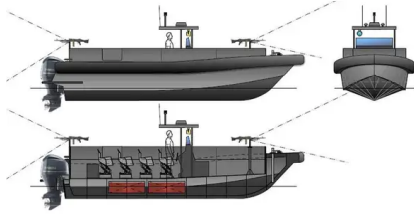

id 2838

Περιπολικό σκάφος

Αναγνωριστικό πλοίου	2838
Κατηγορία	Περιπολικό σκάφος
Σκάφος	διπλό πάτο
Έτος κατασκευής	2020
Ημερομηνία προσθήκης πλοίου	2021-10-14
Προστέθηκε από	Global Work Boats

Διαστάσεις πλοίου

Συνολικό μήκος (LOA), Μ	10
Βύθισμα σκάφους, Μ	0.5

Επιπλέον πληροφορίες

Αυτοκίνητο	
Καταστρώματα	1
Πλήρωμα	2

Παρόμοια πλοία	Δείτε παρόμοια πλοία
Αιτήσεις	Αντιστοίχιση αιτημάτων αγοράς
ΗΛΕΚΤΡΟΝΙΚΗ ΔΙΕΥΘΥΝΣΗ	Να στείλετε e-mail