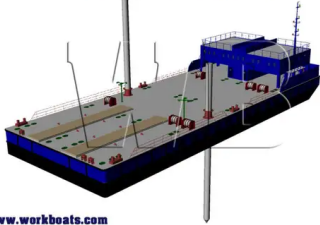

id 2757

Ρυμουλκό πλοίο

50 Meter Crane Pontoon

www.workboats.comWB
SHIPYARD

Αναγνωριστικό πλοίου	2757
Κατηγορία	Ρυμουλκό πλοίο
Έτος κατασκευής	2021
Ημερομηνία προσθήκης πλοίου	2021-10-16
Προστέθηκε από	Arya Shipyard

Διαστάσεις πλοίου

Συνολικό μήκος (LOA), Μ	50
Βύθισμα σκάφους, Μ	2.3

Επιπλέον πληροφορίες

Αυτοκίνητο	
Καταστρώματα	1

Παρόμοια πλοία	Δείτε παρόμοια πλοία
Αιτήσεις	Αντιστοίχιση αιτημάτων αγοράς
ΗΛΕΚΤΡΟΝΙΚΗ ΔΙΕΥΘΥΝΣΗ	Να στείλετε e-mail