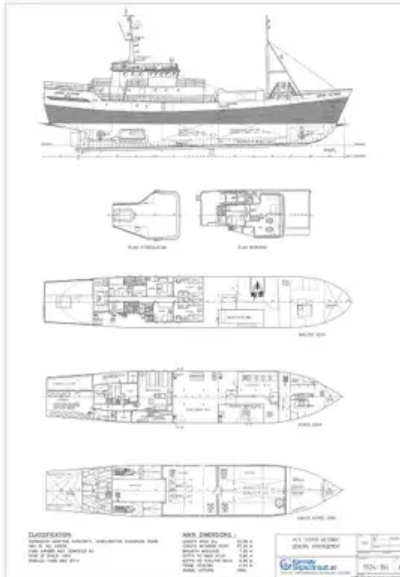

id 2681

Πλοίο Reefer

Αναγνωριστικό πλοίου	2681
Κατηγορία	Πλοίο Reefer
Έτος κατασκευής	1961
Ημερομηνία προσθήκης πλοίου	2021-10-19
Προστέθηκε από	Steve (Twende Africa Group of Companies (PTY) LTD.)

Διαστάσεις πλοίου

Συνολικό μήκος (LOA), M	43
Βύθισμα σκάφους, M	3.82

Επιπλέον πληροφορίες

Αυτοκίνητο	
Επιβάτες	25

Παρόμοια πλοία	Δείτε παρόμοια πλοία
Αιτήσεων	Αντιστοίχιση αιτημάτων αγοράς
ΗΛΕΚΤΡΟΝΙΚΗ ΔΙΕΥΘΥΝΣΗ	Να στείλετε e-mail