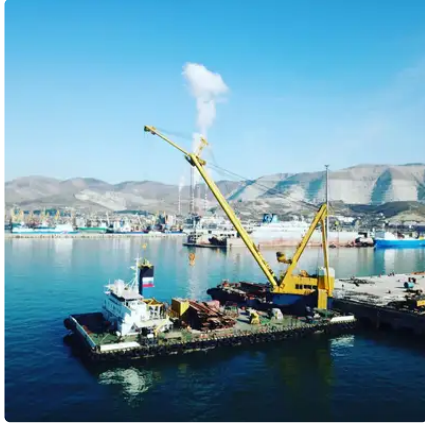

## Σκάφος γερανού

Αναγνωριστικό πλοίου	2668
Κατηγορία	<a href="#">Σκάφος γερανού</a>
Έτος κατασκευής	1986
Σημαία	Ομάν
Ημερομηνία προσθήκης πλοίου	2021-10-19
Προστέθηκε από	<a href="#">ALFA Trans Ltd</a>

## Διαστάσεις πλοίου

Συνολικό μήκος (LOA), M	62.4
Βάθος, M	4.5
Βύθισμα σκάφους, M	3.35

## Επιπλέον πληροφορίες

Κύρια μηχανή - TBD604V8 MOTOREN-WERKE-MANNHEIM AG 3x531 kW

Αυτοκίνητο

Παρόμοια πλοία	<a href="#">Δείτε παρόμοια πλοία</a>
Αιτήσεις	<a href="#">Αντιστοίχιση αιτημάτων αγοράς</a>
ΗΛΕΚΤΡΟΝΙΚΗ ΔΙΕΥΘΥΝΣΗ	<a href="#">Να στείλετε e-mail</a>