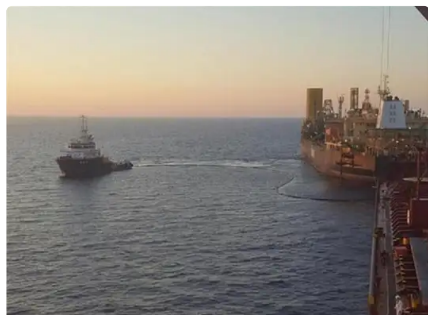

## Πλοίο μεταφοράς χύδην φορτίου

Αναγνωριστικό πλοίου	2667
Κατηγορία	<a href="#">Πλοίο μεταφοράς χύδην φορτίου</a>
Τάξη	RINA
Έτος κατασκευής	2008
Σημαία	Ιταλία
Τιμή	€6,100,000
Ημερομηνία προσθήκης πλοίου	2021-10-19
Προστέθηκε από	<a href="#">Blue Sea Brokers</a>