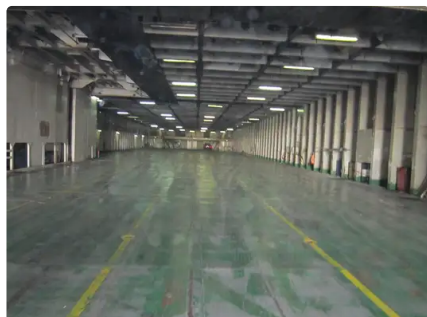

id 2649

Πλοίο μεταφοράς χύδην φορτίου

Αναγνωριστικό πλοίου	2649
Κατηγορία	Πλοίο μεταφοράς χύδην φορτίου
Έτος κατασκευής	1983
Σημαία	Παναμάς
Ημερομηνία προσθήκης πλοίου	2021-10-21
Προστέθηκε από	MOTIF Marine

Μετρημένο βάρος

DWT	7200
GRT	7769
NRT	2627

Διαστάσεις πλοίου

Συνολικό μήκος (LOA), M	131.7
Βάθος, M	11.6
Βύθισμα σκάφους, M	6.15

Επιπλέον πληροφορίες

Κύρια μηχανή	MAK 12M 453 AK 3310 KW
Αυτοκίνητο	

Dry Docking / Ειδική Έρευνα