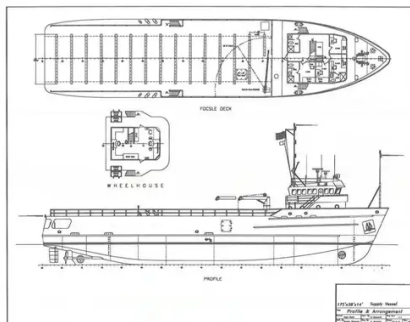

id 2625

## Εφοδιαστικό πλοίο

Αναγνωριστικό πλοίου	2625
Κατηγορία	<a href="#">Εφοδιαστικό πλοίο</a>
Έτος κατασκευής	1982
Σημαία	Μάλι
Ημερομηνία προσθήκης πλοίου	2021-10-22
Προστέθηκε από	<a href="#">ALFA Trans Ltd</a>

## Μετρημένο βάρος

DWT	289
GRT	964
NRT	289

## Διαστάσεις πλοίου

Συνολικό μήκος (LOA), M	52.65
Βάθος, M	4.34
Βύθισμα σκάφους, M	3.71