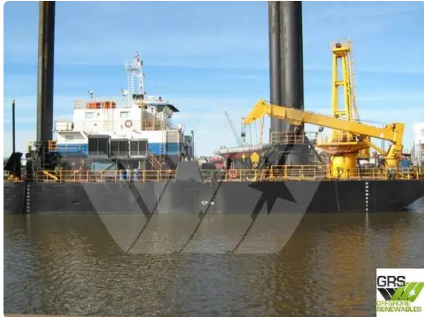

## γεώτρηση γεώτρησης

Αναγνωριστικό πλοίου	2586
Κατηγορία	<a href="#">γεώτρηση γεώτρησης</a>
Έτος κατασκευής	1997
Σημαία	Παναμάς
Ημερομηνία προσθήκης πλοίου	2021-10-23
Προστέθηκε από	<a href="#">GRS.OFFSHORE RENEWABLES</a>

## Διαστάσεις πλοίου

Συνολικό μήκος (LOA), M	40.54
Βάθος, M	4
Βύθισμα σκάφους, M	2.79