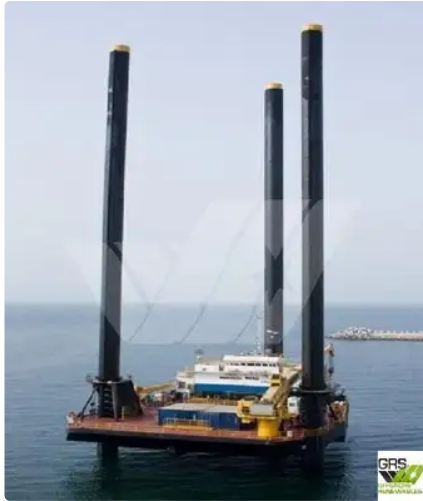

id 2585

γεώτρηση γεώτρησης

Αναγνωριστικό πλοίου	2585
Κατηγορία	γεώτρηση γεώτρησης
Έτος κατασκευής	2005
Σημαία	Παναμάς
Ημερομηνία προσθήκης πλοίου	2021-10-23
Προστέθηκε από	GRS.OFFSHORE RENEWABLES

Διαστάσεις πλοίου

Συνολικό μήκος (LOA), M	40.54
Βάθος, M	4
Βύθισμα σκάφους, M	4

Επιπλέον πληροφορίες

Αυτοκίνητο	
Καταστρώματα	1
Επιβάτες	150

Παρόμοια πλοία	Δείτε παρόμοια πλοία
Αιτήσεις	Αντιστοίχιση αιτημάτων αγοράς
ΗΛΕΚΤΡΟΝΙΚΗ ΔΙΕΥΘΥΝΣΗ	Να στείλετε e-mail