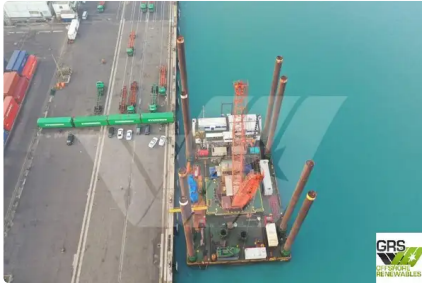

## γεώτρηση γεώτρησης

Αναγνωριστικό πλοίου	2581
Κατηγορία	<a href="#">γεώτρηση γεώτρησης</a>
Έτος κατασκευής	1960
Σημαία	Μάλι
Τιμή	€5,200,000
Ημερομηνία προσθήκης πλοίου	2021-10-23
Προστέθηκε από	<a href="#">GRS.OFFSHORE RENEWABLES</a>

## Διαστάσεις πλοίου

Συνολικό μήκος (LOA), Μ	48.79
Βάθος, Μ	9
Βύθισμα σκάφους, Μ	3