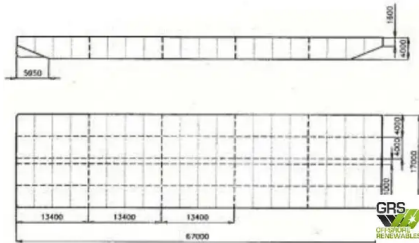

id 2575

Φορτηγίδα

Αναγνωριστικό πλοίου	2575
Κατηγορία	Φορτηγίδα
Έτος κατασκευής	1978
Σημαία	Γερμανία
Τιμή	€275,000
Ημερομηνία προσθήκης πλοίου	2021-10-23
Προστέθηκε από	GRS.OFFSHORE RENEWABLES

Μετρημένο βάρος

DWT 3

Διαστάσεις πλοίου

Συνολικό μήκος (LOA), M	67.1
Βύθισμα σκάφους, M	4

Επιπλέον πληροφορίες

Αυτοκίνητο

Παρόμοια πλοία	Δείτε παρόμοια πλοία
Αιτήσεις	Αντιστοίχιση αιτημάτων αγοράς
ΗΛΕΚΤΡΟΝΙΚΗ ΔΙΕΥΘΥΝΣΗ	Να στείλετε e-mail