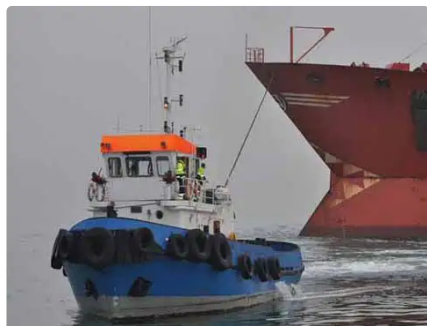

## Ρυμουλκό πλοίο

Αναγνωριστικό πλοίου	2535
Κατηγορία	<a href="#">Ρυμουλκό πλοίο</a>
Τάξη	RINA
Έτος κατασκευής	1982
Σημαία	Ισπανία
Ημερομηνία προσθήκης πλοίου	2021-10-25
Προστέθηκε από	<a href="#">Blue Sea Brokers</a>

## Διαστάσεις πλοίου

Συνολικό μήκος (LOA), Μ	25
Βύθισμα σκάφους, Μ	4.36