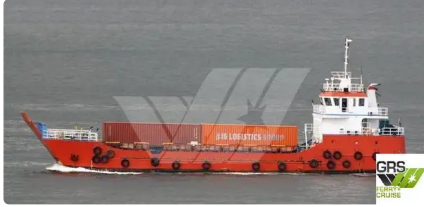

id 2503

Landing Craft, Tank

Αναγνωριστικό πλοίου	2503
Κατηγορία	Landing Craft, Tank
Έτος κατασκευής	2016
Σημαία	Σιγκαπούρη
Τιμή	\$1,850,000
Ημερομηνία προσθήκης πλοίου	2021-10-26
Προστέθηκε από	GRS.OFFSHORE RENEWABLES

Μετρημένο βάρος

DWT 600

Διαστάσεις πλοίου

Συνολικό μήκος (LOA), M	45.5
Βύθισμα σκάφους, M	1.96

Επιπλέον πληροφορίες

Αυτοκίνητο

Καταστρώματα 1

Παρόμοια πλοία [Δείτε παρόμοια πλοία](#)Αιτήσεις [Αντιστοίχιση αιτημάτων αγοράς](#)ΗΛΕΚΤΡΟΝΙΚΗ ΔΙΕΥΘΥΝΣΗ [Να στείλετε e-mail](#)