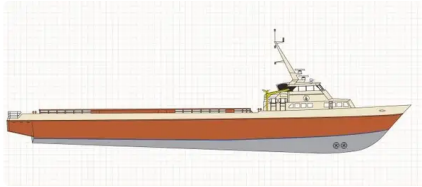

id 2492

Εφοδιαστικό πλοίο

Αναγνωριστικό πλοίου	2492
Κατηγορία	Εφοδιαστικό πλοίο
Τάξη	ABS
Έτος κατασκευής	2013
Ημερομηνία προσθήκης πλοίου	2021-10-26
Προστέθηκε από	SeaBoats

Διαστάσεις πλοίου

Συνολικό μήκος (LOA), Μ	59.13
Βύθισμα σκάφους, Μ	4.27

Επιπλέον πληροφορίες

Κύρια μηχανή	Four (4) 3512C-HD CAT Diesels, 7, 240 BHP
Αυτοκίνητο	
Επιβάτες	12

Παρόμοια πλοία	Δείτε παρόμοια πλοία
Αιτήσεις	Αντιστοίχιση αιτημάτων αγοράς
ΗΛΕΚΤΡΟΝΙΚΗ ΔΙΕΥΘΥΝΣΗ	Να στείλετε e-mail