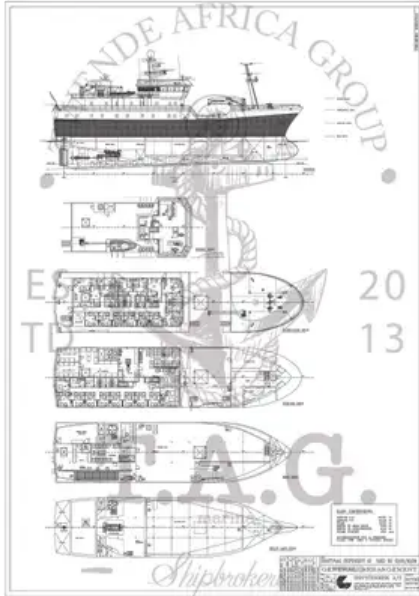

id 2419

Δοχείο προμήθειας πλατφόρμας (PSV)

Αναγνωριστικό πλοίου	2419
Κατηγορία	Δοχείο προμήθειας πλατφόρμας (PSV)
Έτος κατασκευής	1994
Σημαία	Τσαντ
Ημερομηνία προσθήκης πλοίου	2021-10-29
Προστέθηκε από	Steve (Twende Africa Group of Companies (PTY) LTD.)

Μετρημένο βάρος

DWT	310
GRT	1362
NRT	408

Διαστάσεις πλοίου

Συνολικό μήκος (LOA), M	44.87
Βάθος, M	2200
Βύθισμα σκάφους, M	5.6

Επιπλέον πληροφορίες

Κύρια μηχανή	and auxiliary engines were overhauled and all pumps
Αυτοκίνητο	
Καταστρώματα	1