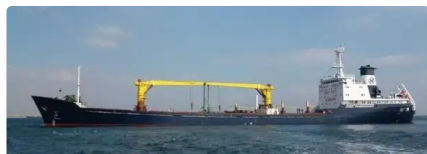

id 2411

Πλοίο μεταφοράς χύδην φορτίου

Αναγνωριστικό πλοίου	2411
Κατηγορία	Πλοίο μεταφοράς χύδην φορτίου
Έτος κατασκευής	1999
Ημερομηνία προσθήκης πλοίου	2021-10-30
Προστέθηκε από	MOTIF Marine

Μετρημένο βάρος

DWT	9169
GRT	6065
NRT	3474

Διαστάσεις πλοίου

Συνολικό μήκος (LOA), Μ	130.81
Βάθος, Μ	10.2
Βύθισμα σκάφους, Μ	8.1

Επιπλέον πληροφορίες

Κύρια μηχανή	SULZER 6ZAL40S, BHP
Αυτοκίνητο	
Χωρητικότητα γερανού	25

Παρόμοια πλοία	Δείτε παρόμοια πλοία
Αιτήσεις	Αντιστοίχιση αιτημάτων αγοράς
ΗΛΕΚΤΡΟΝΙΚΗ ΔΙΕΥΘΥΝΣΗ	Να στείλετε e-mail