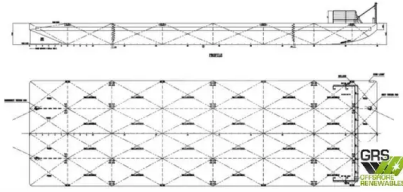

id 2342

Φορτηγίδα

Αναγνωριστικό πλοίου	2342
Κατηγορία	Φορτηγίδα
Έτος κατασκευής	2011
Σημαία	Σιγκαπούρη
Τιμή	\$2,250,000
Ημερομηνία προσθήκης πλοίου	2021-11-02
Προστέθηκε από	GRS.OFFSHORE RENEWABLES

Μετρημένο βάρος

DWT 11

Διαστάσεις πλοίου

Συνολικό μήκος (LOA), Μ	100.5
Βάθος, Μ	0.5

Επιπλέον πληροφορίες

Αυτοκίνητο

Παρόμοια πλοία	Δείτε παρόμοια πλοία
Αιτήσεις	Αντιστοίχιση αιτημάτων αγοράς
ΗΛΕΚΤΡΟΝΙΚΗ ΔΙΕΥΘΥΝΣΗ	Να στείλετε e-mail