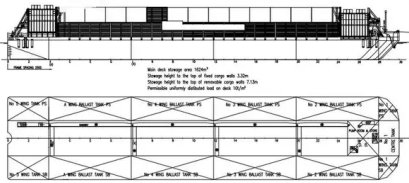

id 2296

Φορτηγίδα

Αναγνωριστικό πλοίου	2296
Κατηγορία	<a href="#">Φορτηγίδα</a>
Έτος κατασκευής	1970
Ημερομηνία προσθήκης πλοίου	2021-11-03
Προστέθηκε από	<a href="#">Fairways Marine Brokerage</a>

Μετρημένο βάρος

DWT 6000

Διαστάσεις πλοίου

Συνολικό μήκος (LOA), M 95

Επιπλέον πληροφορίες

Αυτοκίνητο

Καταστρώματα 1

Παρόμοια πλοία [Δείτε παρόμοια πλοία](#)

Αιτήσεις [Αντιστοίχιση αιτημάτων αγοράς](#)