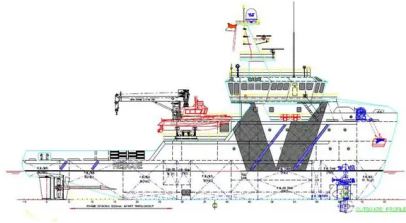

id 2151

Σκάφος διάσωσης

Αναγνωριστικό πλοίου	2151
Κατηγορία	Σκάφος διάσωσης
Έτος κατασκευής	2021
Ημερομηνία προσθήκης πλοίου	2021-11-09
Προστέθηκε από	Global Work Boats

Διαστάσεις πλοίου

Συνολικό μήκος (LOA), M	50
-------------------------	----