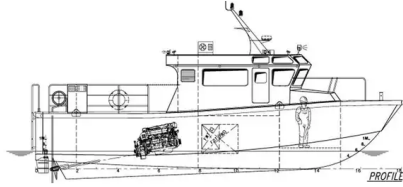

## Πιλοτικό σκάφος

|                             |                                   |
|-----------------------------|-----------------------------------|
| Αναγνωριστικό πλοίου        | 2120                              |
| Κατηγορία                   | <a href="#">Πιλοτικό σκάφος</a>   |
| Τάξη                        | BV                                |
| Έτος κατασκευής             | 2016                              |
| Τιμή                        | 450,000                           |
| Ημερομηνία προσθήκης πλοίου | 2021-11-15                        |
| Προστέθηκε από              | <a href="#">Global Work Boats</a> |

## Διαστάσεις πλοίου

|                         |      |
|-------------------------|------|
| Συνολικό μήκος (LOA), M | 12.6 |
| Βύθισμα σκάφους, M      | 0.6  |