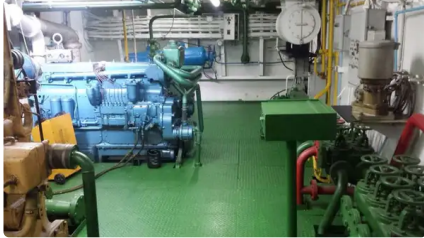

id 2075

Ρυμουλκό πλοίο

Αναγνωριστικό πλοίου	2075
Κατηγορία	Ρυμουλκό πλοίο
Τάξη	IRS
Έτος κατασκευής	1970
Σημαία	Λίβανος
Ημερομηνία προσθήκης πλοίου	2021-11-05
Προστέθηκε από	Blue Sea Brokers

Διαστάσεις πλοίου

Συνολικό μήκος (LOA), M	46.5
Βάθος, M	20
Βύθισμα σκάφους, M	2.1

Επιπλέον πληροφορίες

Αυτοκίνητο	
Καταστρώματα	1

Παρόμοια πλοία	Δείτε παρόμοια πλοία
Αιτήσεις	Αντιστοίχιση αιτημάτων αγοράς
ΗΛΕΚΤΡΟΝΙΚΗ ΔΙΕΥΘΥΝΣΗ	Να στείλετε e-mail