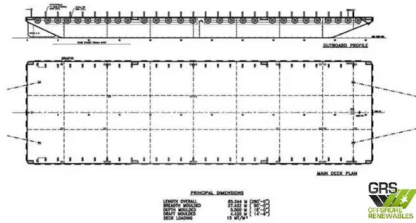

id 2013

Φορτηγίδα