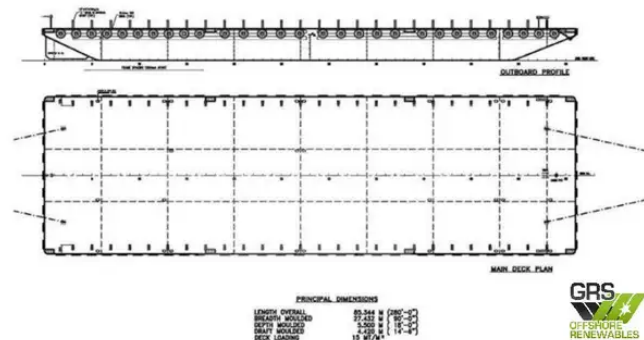

Επιπλέον πληροφορίες

Αυτοκίνητο

Παρόμοια πλοία	Δείτε παρόμοια πλοία
Αιτήσεις	Αντιστοίχιση αιτημάτων αγοράς
ΗΛΕΚΤΡΟΝΙΚΗ ΔΙΕΥΘΥΝΣΗ	Να στείλετε e-mail