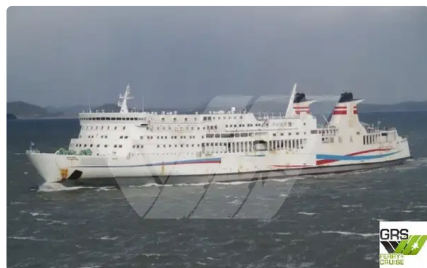

id 1985

## Πλοίο RORO

Αναγνωριστικό πλοίου	1985
Κατηγορία	<a href="#">Πλοίο RORO</a>
Έτος κατασκευής	1991
Σημαία	Δημοκρατία της Κορέας
Τιμή	\$6,200,000
Ημερομηνία προσθήκης πλοίου	2021-11-09
Προστέθηκε από	<a href="#">GRS.OFFSHORE RENEWABLES</a>

## Διαστάσεις πλοίου

Συνολικό μήκος (LOA), M	185.5
Βάθος, M	5.5
Βύθισμα σκάφους, M	6.65