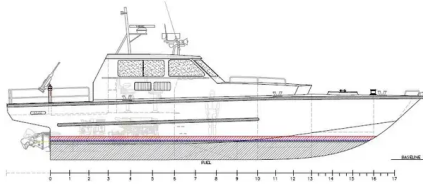

id 1860

Περιπολικό σκάφος

Αναγνωριστικό πλοίου	1860
Κατηγορία	Περιπολικό σκάφος
Έτος κατασκευής	2021
Ημερομηνία προσθήκης πλοίου	2021-11-15
Προστέθηκε από	SeaBoats

Μετρημένο βάρος

DWT 2

Διαστάσεις πλοίου

Συνολικό μήκος (LOA), M	15
Βύθισμα σκάφους, M	0.7

Επιπλέον πληροφορίες

Κύρια μηχανή 2x Scania D113 077M 551kW @ 2300rpm

Αυτοκίνητο

Παρόμοια πλοία [Δείτε παρόμοια πλοία](#)Αιτήσεις [Αντιστοίχιση αιτημάτων αγοράς](#)ΗΛΕΚΤΡΟΝΙΚΗ ΔΙΕΥΘΥΝΣΗ [Να στείλετε e-mail](#)