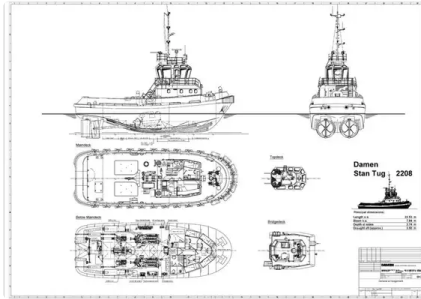

id 1704

Ρυμουλκό πλοίο

Αναγνωριστικό πλοίου	1704
Κατηγορία	Ρυμουλκό πλοίο
Έτος κατασκευής	2012
Ημερομηνία προσθήκης πλοίου	2021-11-21
Προστέθηκε από	Steve (Twende Africa Group of Companies (PTY) LTD.)

Μετρημένο βάρος

GRT	103
NRT	103

Διαστάσεις πλοίου

Συνολικό μήκος (LOA), M	22.53
-------------------------	-------

Επιπλέον πληροφορίες

Κύρια μηχανή	2 x Caterpillar 3512B, 1360hp @ 1600 rpm
Αυτοκίνητο	
Καταστρώματα	1

Παρόμοια πλοία	Δείτε παρόμοια πλοία
Αιτήσεις	Αντιστοίχιση αιτημάτων αγοράς
ΗΛΕΚΤΡΟΝΙΚΗ ΔΙΕΥΘΥΝΣΗ	Να στείλετε e-mail